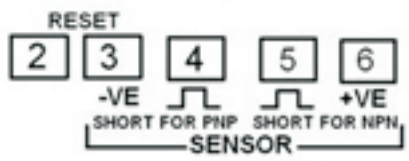

DT-38

7 8

AC 220V