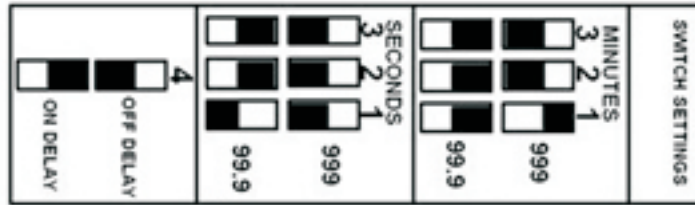

# T-131TH

10 11  
220V AC

13 14  
RESET